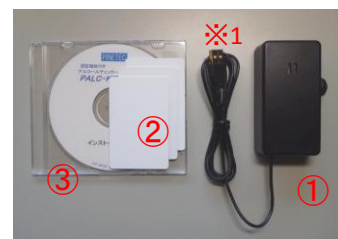

個人認証および
測定結果一覧表示画面

- 1 かざす・吹く・はずすの簡単操作**
IDカードをかざすことによりアルコール濃度の測定が開始され、IDカードをはずすと測定結果が自動的に記録されます。
- 2 グラフィカル表示で、納得の判定結果**
判定結果だけでなく、測定経過もグラフで表示されるため判定結果の説得性が増します。
- 3 IDカードによる認証と測定結果の自動記録で省力化**
IDカードによる被検者の個人認証とアルコール濃度の測定・記録が自動化され、結果の記録や転記に人手がかかりません。
- 4 拡張性を意識したデータの収集体系**
出退勤、アルコール濃度、位置情報、その他属性データの保存が可能のため、勤怠管理、点呼管理、運行管理等のシステム連携が可能です。
- 5 IDカード書込みによる中間点呼にも対応**

アルコール濃度測定画面

CSV出力画面

- 6 消耗品不要で低ランニングコスト**
センサーに直接呼気を吹き込むため消耗品は一切必要ありません。
- 7 簡単CSV出力**
アルコール濃度の測定結果をCSV形式で出力することができます。お客様のニーズに応じたデータの集計が可能です。

製品内容

- ①PT-140本体
 - ②RFIDカード
(無地3枚標準添付)
 - ③インストールCD
(専用リフトと取扱説明)
- ※1 USB2.0インターフェース