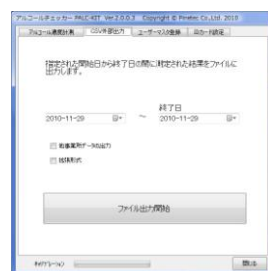

CSV出力画面

1. **6 消耗品不要で低ランニングコスト**
   センサーに直接呼気を吹き込むため消耗品は一切必要ありません。
2. **7 簡単CSV出力**
   アルコール濃度の測定結果をCSV形式で出力することができます。お客様のニーズに応じたデータの集計が可能です。