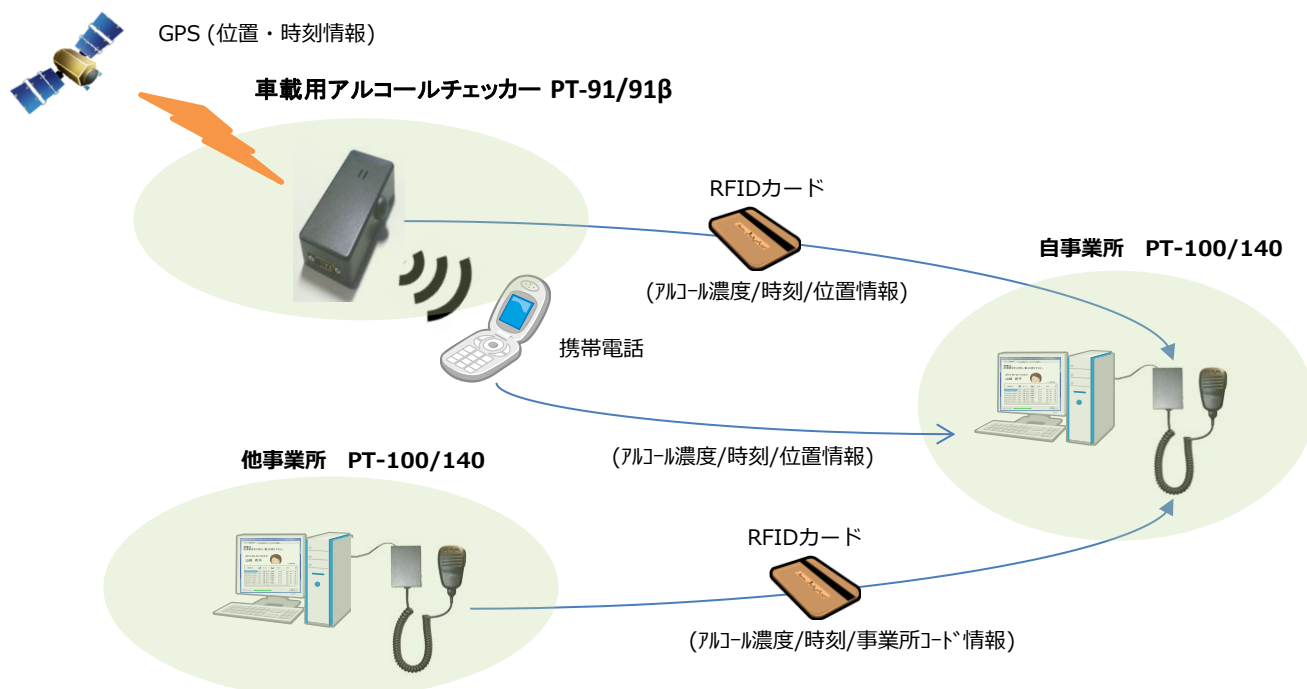

キャンセル 閉じる

STEP 3

IDカードを
はずす

アルコールチェッカー PALC-KIT Ver.2.0.0.3 Copyright © Pinetec Co.,Ltd. 2010

アルコール濃度計測 CSV外部出力 ユーザーマスタ登録 IDカード設定

測定完了。IDカードを取り除くと結果が記録されます。
記録しない場合には[中止]ボタンを押してIDカードを取り除いて下さい。

ランク0
未検出

他事業所向け表示
 結果印刷

キャンセル 閉じる

※ PALC-KIT の認証機能を利用して、簡易な勤怠システムとして利用することも可能です。

認証機能付き アルコールチェッカー PALC-KIT PT-140

単体運用から各種システムとの連携まで、お客様の業務を幅広くサポートする拡張性を有しています。

■ 基本運用イメージ

PALC-KIT PT-140での運用は、自事業所における乗務前・乗務後点呼自のアルコールチェック業務をサポートします。

※お客様のご要望により別途EXCELアドインソフトをご提供することも可能です。

■ 中間点呼運用イメージ

中間点呼に対するソリューションとして『**車載用アルコールチェッカー PT-91/91β**』と連携することにより、遠隔地でのアルコール測定結果をIDカードに記録または携帯電話で転送することにより、自事業所のPALC-KIT PT-140に取り込んで管理することが可能です。

■ システム化に対する拡張性